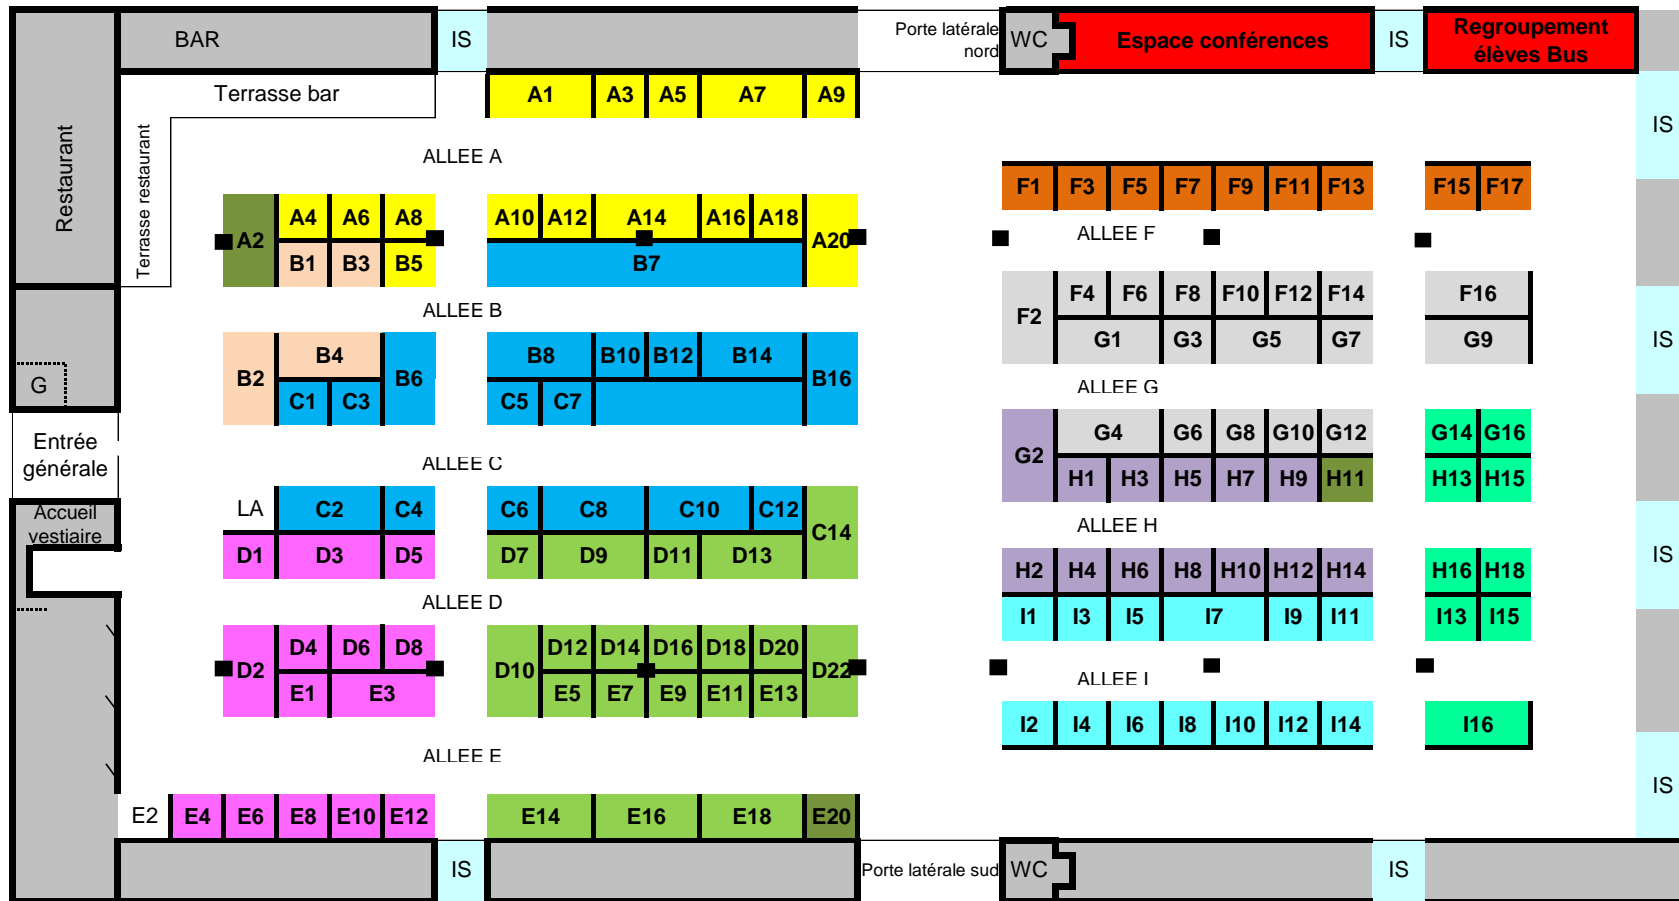

Plan par secteur d'activité - jeudi 25 janvier 2024

SALON LYCEE AVENIR - 25/01/2024

- UNIVERSITES - CPGE
- SANTE - SOCIAL - SOIN
- GESTION - COMMERCE - MANAGEMENT
- ART ET CREATION
- APPRENTISSAGE
- AGRICULTURE ET ENVIRONNEMENT