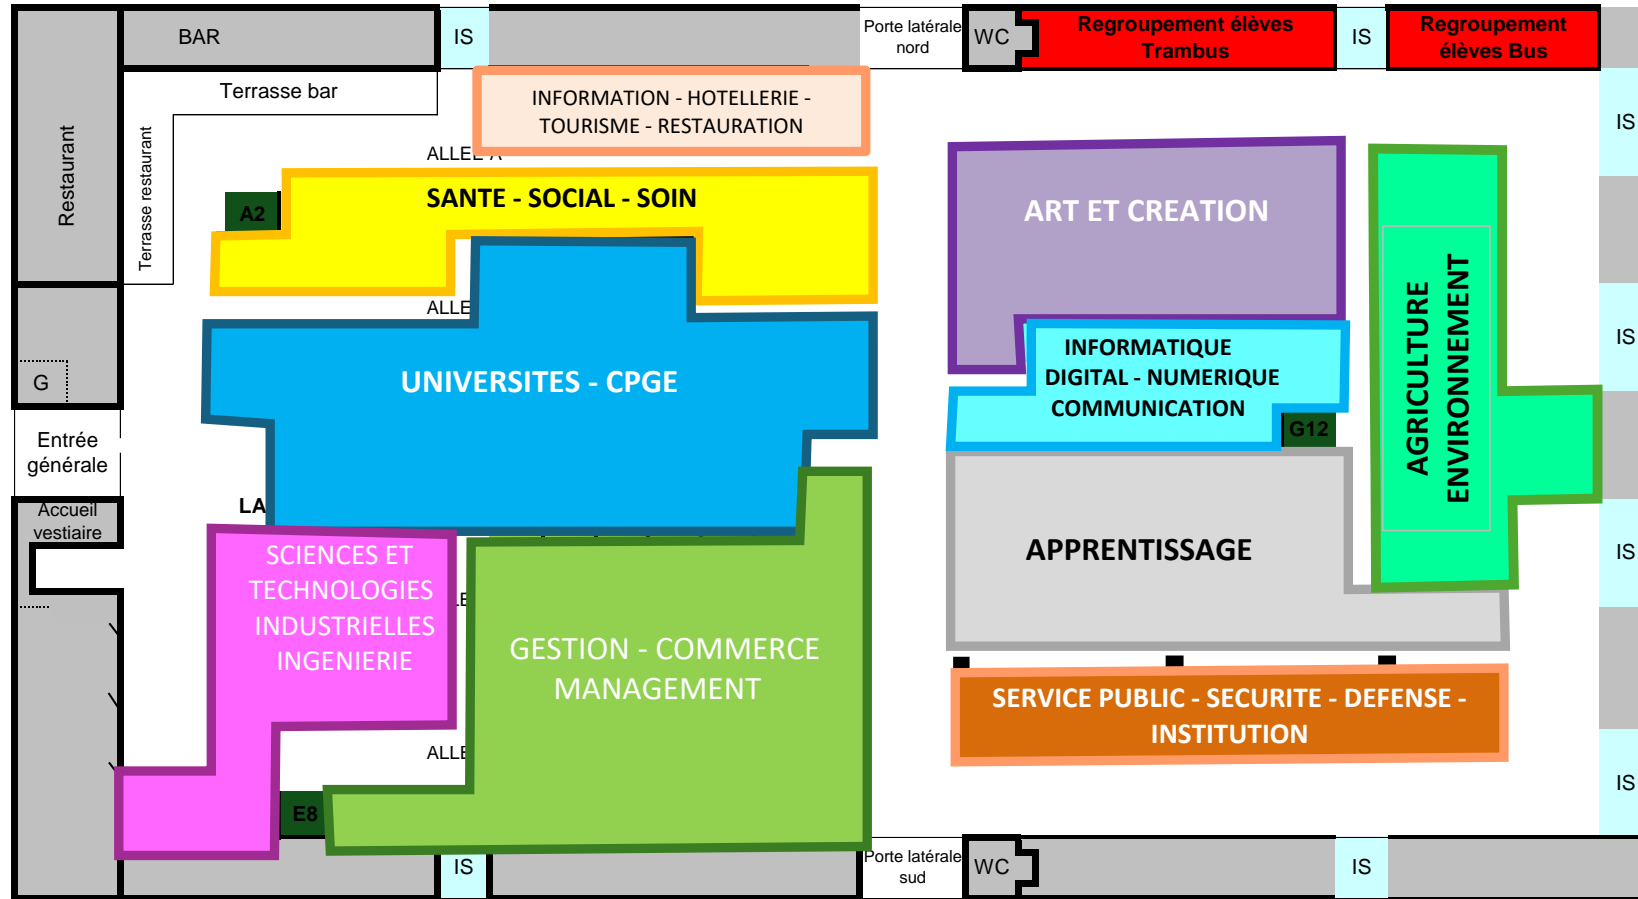

SALON LYCEE AVENIR  
23/01/2025

- |   |  |
|---|--|
|  UNIVERSITES - CPGE                                  |  SERVICE PUBLIC - SECURITE - DEFENSE - INSTITUTION  |
|  SANTE - SOCIAL - SOIN                               |  APPRENTISSAGE                                      |
|  GESTION - COMMERCE - MANAGEMENT                     |  AGRICULTURE ET ENVIRONNEMENT                       |
|  INFORMATION - HOTELLERIE - TOURISME - RESTAURATION  |  ART ET CREATION                                    |
|  SCIENCES ET TECHNOLOGIES INDUSTRIELLES - INGENIERIE |  INFORMATIQUE - DIGITAL - NUMERIQUE - COMMUNICATION |
| LA LYCEE AVENIR   |  AUTRES   |

SALON LYCEE AVENIR  
23/01/2025

- UNIVERSITES - CPGE
- SANTE - SOCIAL - SOIN
- GESTION - COMMERCE - MANAGEMENT
- INFORMATION - HOTELLERIE - TOURISME - RESTAURATION
- SCIENCES ET TECHNOLOGIES INDUSTRIELLES - INGENIERIE
- LA LYCEE AVENIR